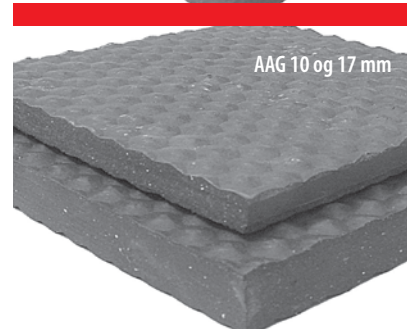

AAG anbefaler altid 17 mm staldmåtte for optimal aflastning og høj slidstyrke i svinestalde.

Trods høj slidstyrke og holdbarhed løser AAG staldmætter og somadrasser ikke problematikken omkring bid i måtterne. Vores garanti dækker ikke mod dyrenes adfærd eller behandling af produkterne.

AAG 17 mm / overflade

AAG 17 mm / bagside

AAG 10 og 17 mm

Staldrulle