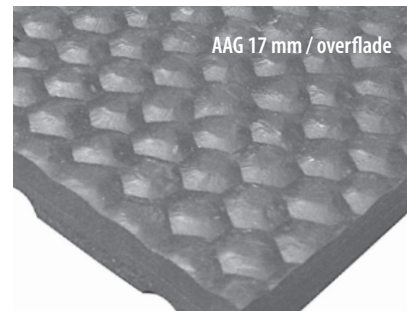

AAG 17 mm / bagside

AAG's madrasser, måtter og ruller er produceret af naturgummi, hvilket øger slidstyrken og holdbarheden. Desuden er staldmætterne DLG testet, og de har opnået gode resultater på Deutche Landwirtschafts-Gesellschaft testcenter i Tyskland. Testen tager udgangspunkt i vores 17 mm staldmåtte og omfatter bl.a. deformabilitet og elasticitet, trædetest, slidtest, syrestest og skridtest.

Farestier

Den massive løsning: For at beskytte og forebygge skader og sygdomme hos dine svin, anbefaler AAG vores 17 mm staldmåtte for den mest optimale aflastning. Den lagerføres i formaterne 1100 x 700 mm og 1250 x 800 mm.

Den specielle løsning: 17 mm staldmåtte med huller i formatet 1650 x 1100 mm.

Smågrishytter

Du kan få lavet specialmætter til smågrishytter hos AAG ud fra egne krav og behov. AAG støber speciallavet måtter ud fra dine tegninger.

Sygestier og gangarealer

Til afdækning af større arealer fx sygestier eller gangarealer tilbyder AAG en 17 mm staldrulle, som fås i op til 4500 mm i bredden. Denne løsning er ideel til områder, hvor samlinger i underlaget ikke ønskes anvendt.

AAG anbefaler altid 17 mm staldmåtte for optimal aflastning og høj slidstyrke i svinestalde.

Trods høj slidstyrke og holdbarhed løser AAG staldmætter og somadrasser ikke problematikken omkring bid i måtterne. Vores garanti dækker ikke mod dyrenes adfærd eller behandling af produkterne.

AAG 17 mm / overflade