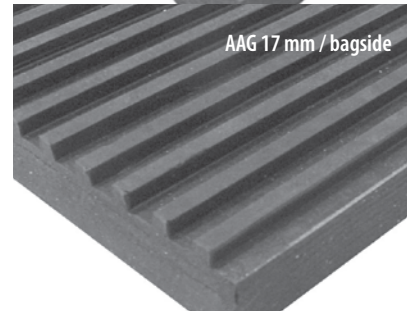

AAG 10 og 17 mm