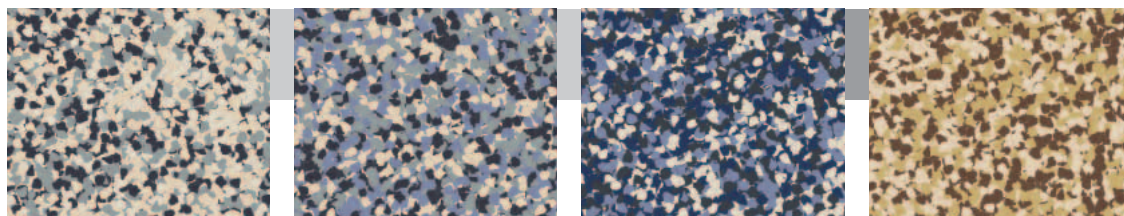

# Farver og mønstre

Af tryktekniske årsager kan farverne afvige fra originalen.

**everroll® stone** højt komprimeret, små porer, små farvede granulat-korn

Berlin

Nome

Kush

Goa

**everroll® stone** højt komprimeret, små porer, store farvede granulat-korn, basisfarve lys grå

Ísland

Helsinki

Kýpros

Jakarta

**everroll® xtreme** meget højt komprimeret, små porer

Toronto I

Hamburg I

La Digue I

Siwa I

**everroll® xtreme** meget højt komprimeret, små porer, små farvede granulat-korn

Toronto III

Hamburg III

La Digue III

Siwa III

**everroll® xtreme** meget højt komprimeret, små porer, store farvede granulat-korn

# Farver og mønstre

Af tryktekniske årsager kan farverne afvige fra originalen.

**everroll® galaxy** højt komprimeret, små porer, store og små farvede granulat

Berlin

London

Kush

Uluru

Dublin