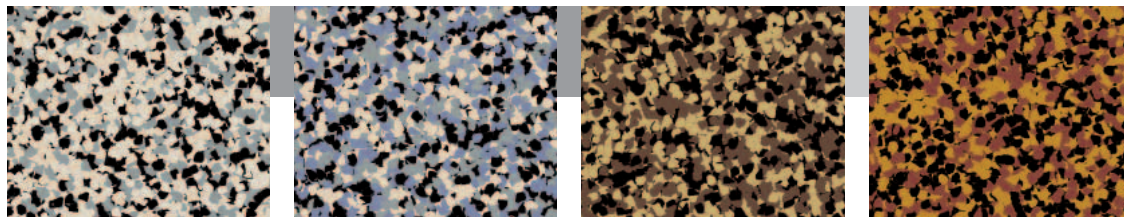

# Farver og mønstre

Af tryktekniske årsager kan farverne afvige fra originalen.

**everroll® stone** højt komprimeret, små porer, små farvede granulat-korn

Berlin

Nome

Kush

Goa

**everroll® stone** højt komprimeret, små porer, store farvede granulat-korn, basisfarve lys grå

Siwa I

**everroll® xtreme** meget højt komprimeret, små porer, små farvede granulat-korn

Toronto III

Hamburg III

La Digue III

Siwa III

**everroll® xtreme** meget højt komprimeret, små porer, store farvede granulat-korn