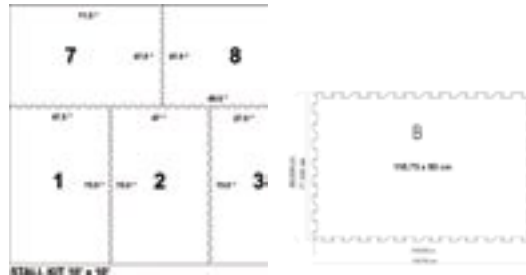

AAG underlag til heste

Standard- og kundetilpassede løsninger til hestestalde

AAG er eneforhandler af et kvalitets gummiprodukt til gang- og boksarealer til landbruget. Sortimentet indeholder et bredt produktprogram af både ruller og måtter.

Kvaliteten af gummimåtterne er Naturgummi hvilket øger slidstyrken og holdbarheden.

Tykkelse

AAG kan tilbyde gummimåtter og ruller i tykkelserne 4-30 mm. For den mest optimale aflastning anbefaler vi 17 mm. Ønskes et skridsikket område kan 10 mm også anvendes.

Kundespecifikt

Ruller fås i op til 4500 mm bredde og måtter i op til 3000x2100 mm.

Vægbeskyttelse: Som beskyttelse mod spark på væggene anbefaler AAG nu staldmatten AAG R8 i tykkelsen 8 mm.

Bokse

Underlag: Til aflastende og isolerende underlag som fx bokse, anbefaler vi AAG Staldkit, som fås i tre forskellige størrelser eller AAG puslematte, som er en enkeltmatte til samling som i et puslespil.

Staldkitmåtterne leveres som færdigpakkede samlesæt. Måtterne har en godstykkelse på 17 mm og samles som et puslespil.

Rampematte

AAG lagerfører tre forskellige rampemåtter: small, medium og XL, til brug på alle former for ramper. Måtterne er skridsikre, slidstærke og stødabsorberende. Anvendes primært til dyretransporter.

Traileramme

AAG forhandler traileramme med skridsikket overflade. Fås i forskellige bredder og i udskårne formater. Tykkelse 8-10 mm.

Gangarealer

For at sikre et skridsikket og aflastende underlag på staldgangen anbefaler vi vores ruller AAG R17 og AAG R10. Leveres i løbende længder op til 50000 meter. AAG har også mulighed for at levere gummifliser til samme brug.

Vandspiltov

AAG tilbyder gummimåtter med skridsikket overflade med og uden huller i forskellige formater. Fx AAG M17 1650x1100 m/u huller AAG M10 2000x1000 uden huller

Løsdrift

AAG Luksus Lock gør det muligt af lave et område, hvor hesten har et ekstra aflastende underlag. AAG Luksus Lock har et simpelt samlingssystem uden åbne samlinger. Tykkelse 30 mm.

Tekniske data - se bagside